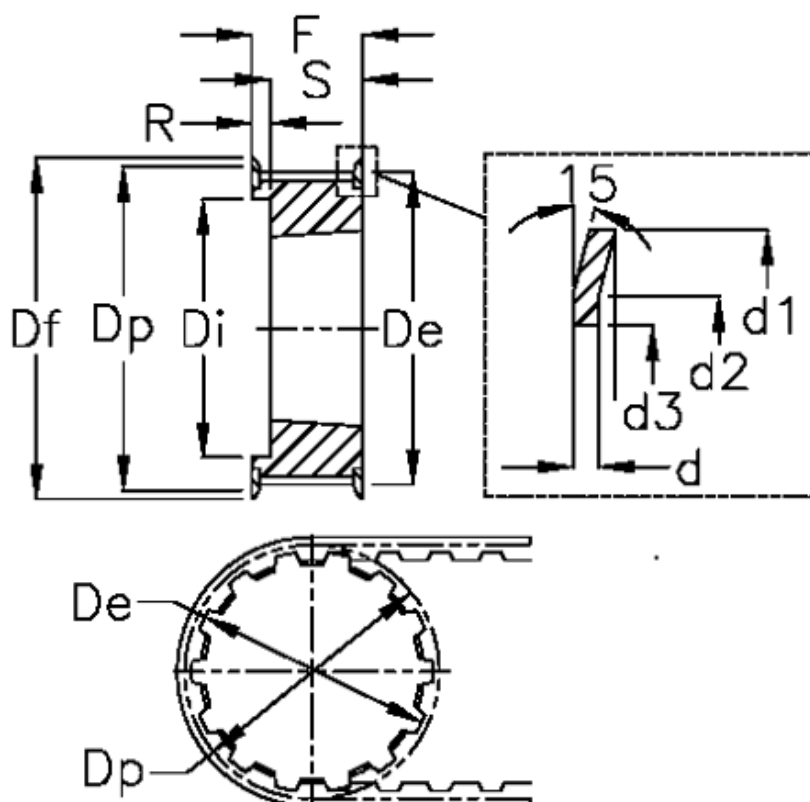

Varenummer: 604132036020  
 Beskrivelse: Tandremskive for taperbøsning  
 HTD 36 8M 20 TL 1610

## Mål

Bredde = 20	Dp = 91.67	Type = 8M
d = 1.5	F = 28	Vægt = 0.68
d1 = 97	Flangetype = F33	
d2 = 93.8	For bøsning = 1610	
d3 = 83	Max boring = 42	
De = 90.3	r = 3	
Df = 97	S = 25	
Di = 68	Tandantal = 36	